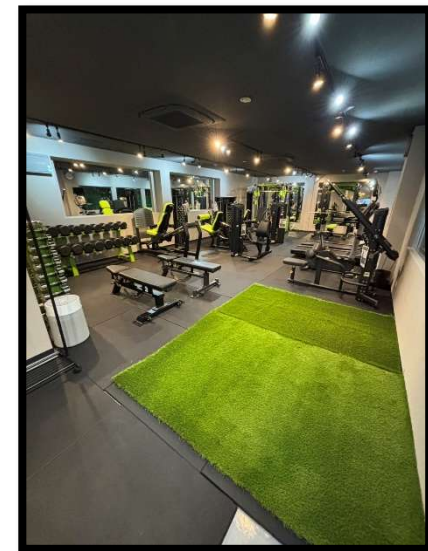

シューズボックス、荷物置き、ハンガーラックは入口横にございます。ジムは土足厳禁です。

芝生部分はストレッチスペースです。器具は丁寧に扱ってください。