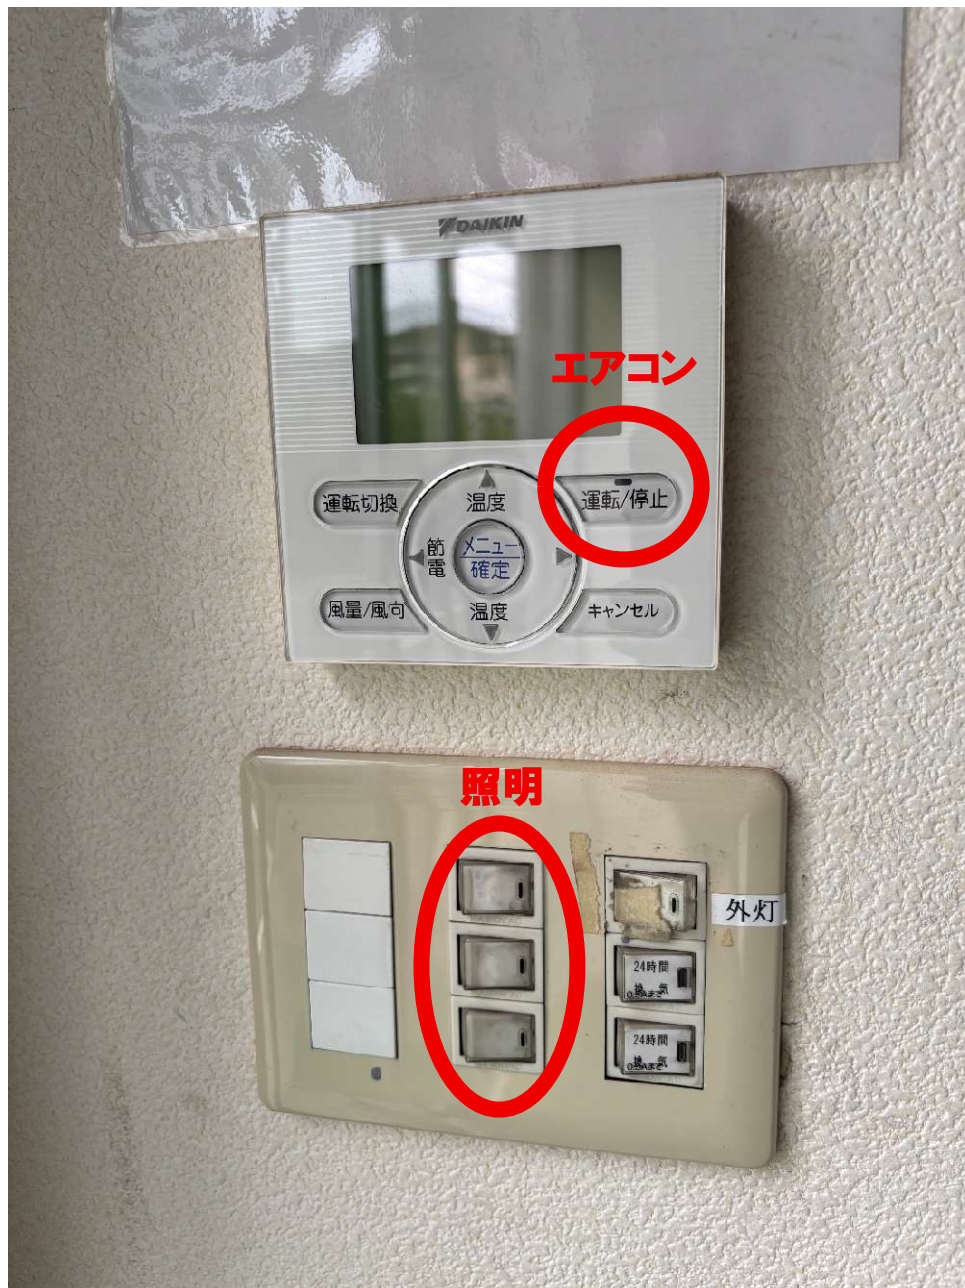

トレーニングジム ビジター利用予約履歴一覧

施設名	予約日時	QRコード
LeaDreamトレーニングジム (安佐南)	2026/05/30 10:00:00	QRコード

購入履歴

キャンセルを除外 期間 過去30日

- ① トレーニングジムのページから「ビジターでのご利用はこちら」を選択してください。
- ② ビジターでご利用される日時と開始時間を選択のうえ、カートに入れるを押して決済してください。
(ご利用時間は1回3時間です。通常会員の方はビジター利用できません。)
- ③ 決済後、マイページから QR コードをジムの電子キーにかざしてご利用ください。
(ご予約の10分前から入店できます)※キャンセルはホームページのお問い合わせからご連絡ください。

ジムのエアコンと照明について

○部分を押ししてください。

退店時に無人の場合はエアコンと
照明を切ってください。

ジムの入退室の方法について

退室時は銀色○
のボタンを押す。

入室時は電子ロックのカメラ○部分に
QRコードをかざしてください。
読み取りが完了すると鍵が開きます。

QRコードの出し方について

天候に左右されない
広島県唯一の
屋内野球施設