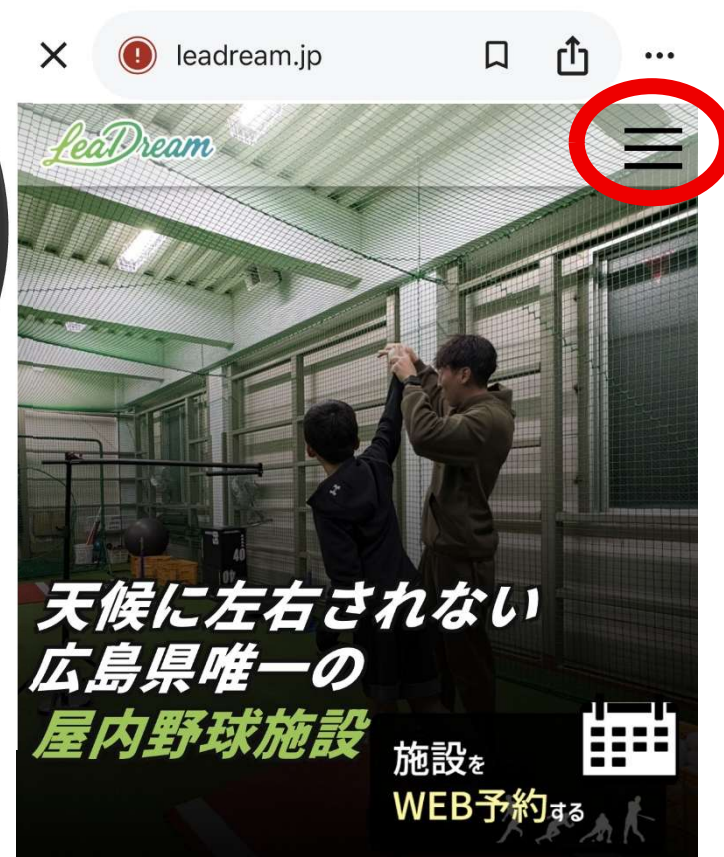

ジムのエアコンと照明について

○部分を押ししてください。

退店時に無人の場合はエアコンと
照明を切ってください。

ジムの入退室の方法について

退室時は銀色○
のボタンを押す。

入室時は電子ロックのカメラ○部分に
QRコードをかざしてください。
読み取りが完了すると鍵が開きます。

QRコードの出し方について

天候に左右されない
広島県唯一の
屋内野球施設

施設を
WEB予約する

LeaDream ホームページの右上の
三本線を押します。

LeaDream

マイページ web予約

マイページにログインします。

商品一覧

トレーニングジム 2026年1月30日

野球塾 お名前 モリスエ 哲史 様